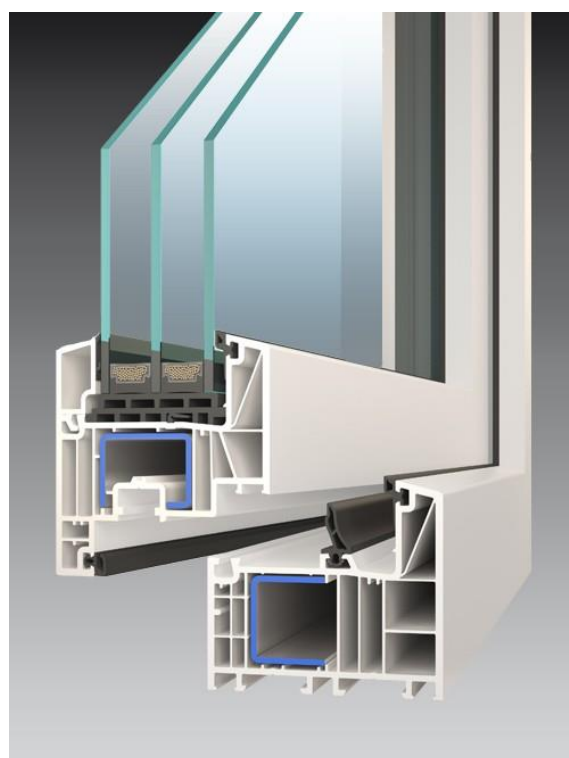

VENKOVNÍ DVEŘE A OKNA

Výrobce Otherm, šesti komorový kvalitní profil s izolačním trojsklem

PERFEKT EVO – Okna do náročných podmínek

- Klasický tvar s jasnými konturami hran profilu
- Zvýšenou odolnost proti vloupání zajišťují 3 bezpečnostní uzávěrky
- Výborná akustická a tepelná izolace
- Spolehlivá ochrana před průvanem a vlhkostí
- Výborná tvarová stabilita díky kvalitní ocelové výztuži
- Zasklení dvojsklem nebo trojsklem
- Ideální pro nízkoenergetické a pasivní stavby
- Základní profily tř. A, vyráběný v Německu