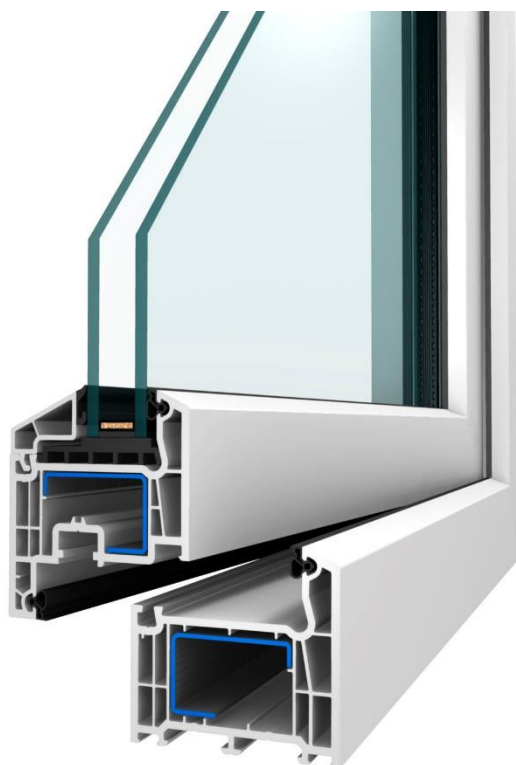

VENKOVNÍ DVEŘE A OKNA

Výrobce Otherm, šesti komorový kvalitní profil s izolačním trojsklem

PERFEKT EVO – Okna do náročných podmínek

- Klasický tvar s jasnými konturami hran profilu
- Zvýšenou odolnost proti vloupání zajišťují 3 bezpečnostní uzávěrky
- Výborná akustická a tepelná izolace
- Spolehlivá ochrana před průvanem a vlhkostí
- Výborná tvarová stabilita díky kvalitní ocelové výztuži
- Zasklení dvojsklem nebo trojsklem
- Ideální pro nízkoenergetické a pasivní stavby
- Základní profily tř. A, vyráběný v Německu